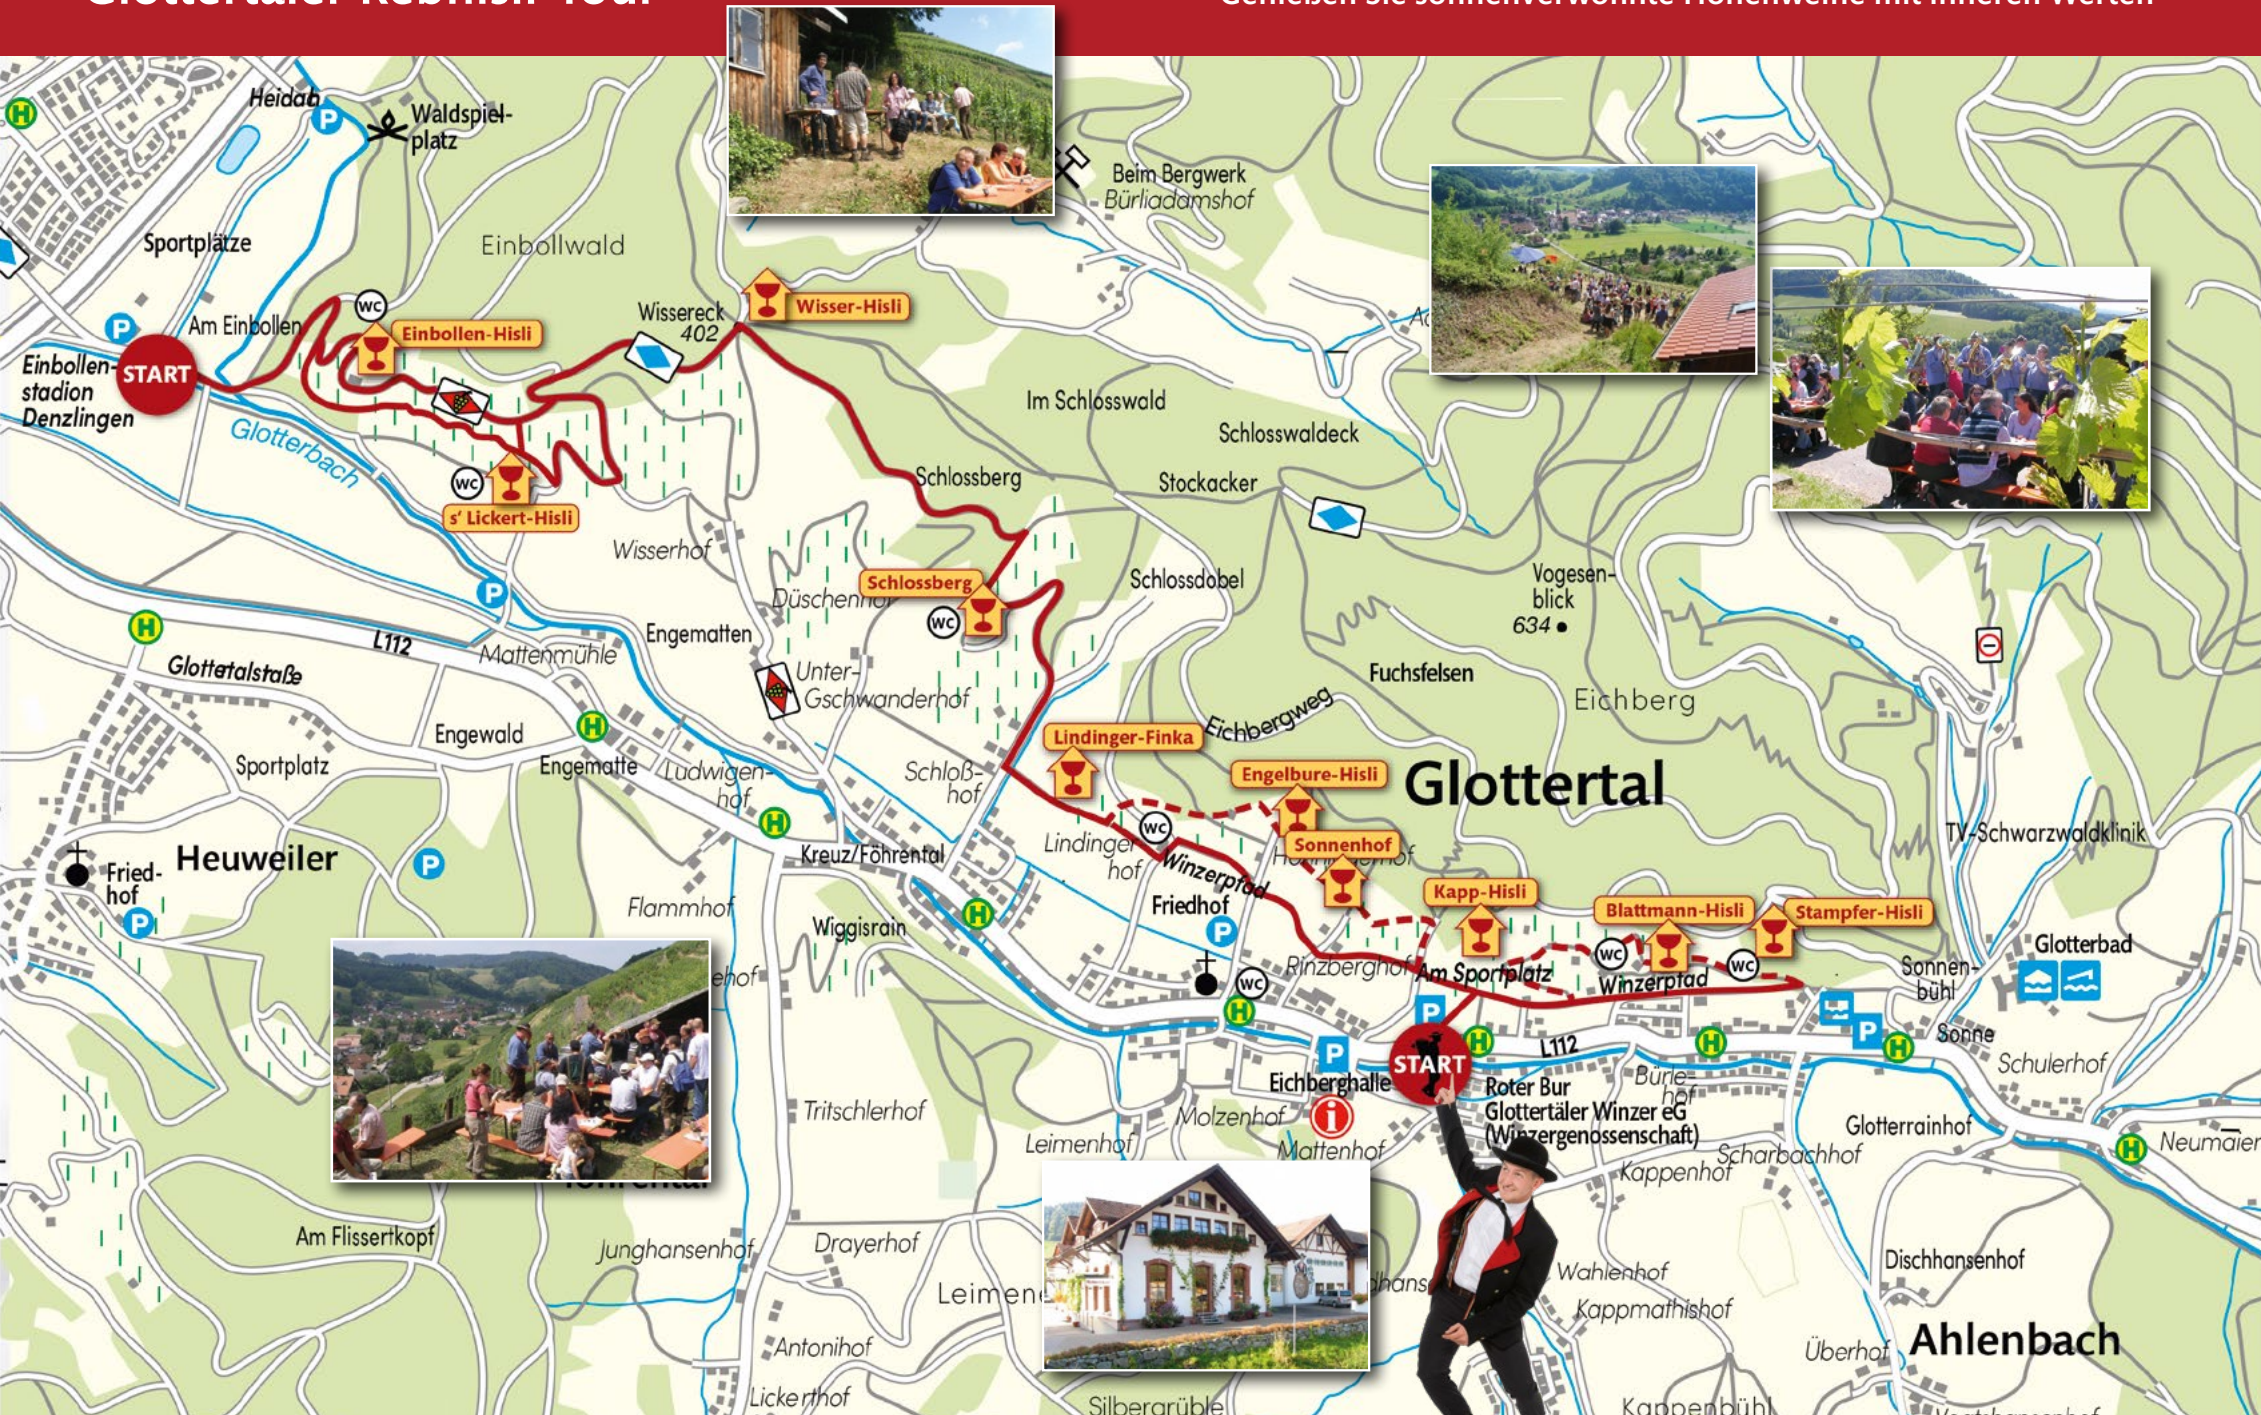

Glottertäler Rebhisli-Tour

Genießen Sie sonnenverwöhnte Höhenweine mit inneren Werten

--- Route für „Geländegängige“

— leichte Route, gut zu begehen